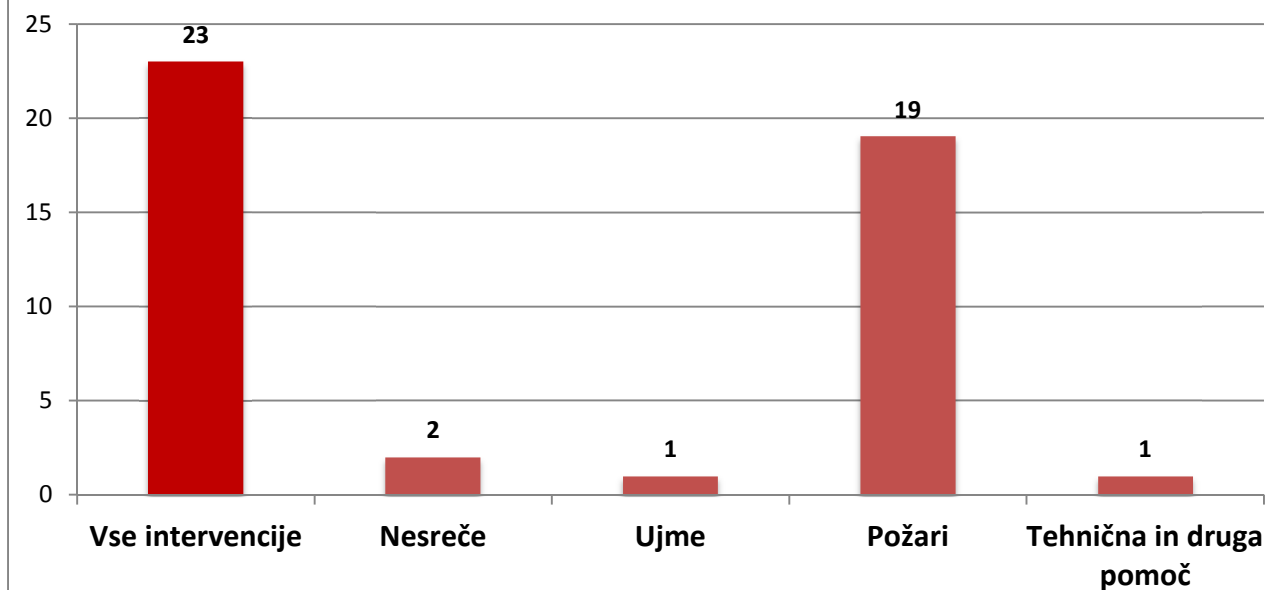

GRS - Gorska reševalna služba

Enota NUS - Enota CZ za najdena ubojna sredstva

CZ - Civilna zaščita

Vir: SPIN, sos112.si

Zbral in pripravil: Danijel Markič

Grafikoni intervencij v letu 2011

Število intervencij po skupini dogodka