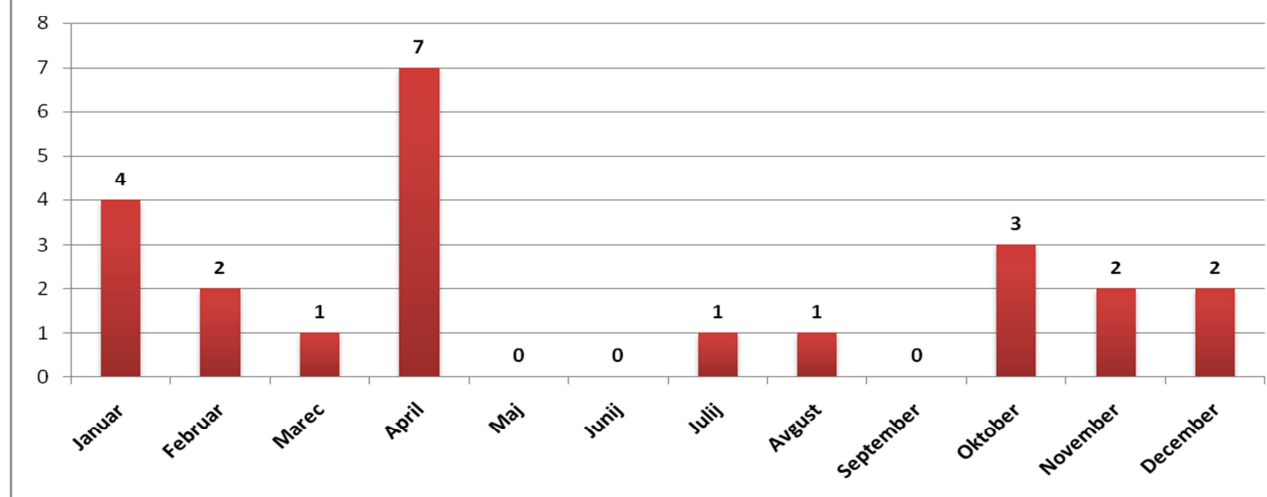

GRS - Gorska reševalna služba

Enota NUS - Enota CZ za najdena ubojna sredstva

CZ - Civilna zaščita

Vir: SPIN, sos112.si

Zbral in pripravil: Danijel Markič

Grafikoni intervencij v letu 2011

Število intervencij po skupini dogodka

Število intervencij po vrsti dogodka

Število intervencij po mesecih

Število gasilcev in vozil po vrsti dogodka

Število intervencij po vrsti dogodka po posameznem mesecu

	Januar	Februar	Marec	April	Maj	Junij	Julij	Avgust	September	Oktober	November	December
Nesreče na vodi	0	0	0	0	0	0	1	0	0	0	0	0
Poplave	0	0	0	0	0	0	0	0	0	1	0	0
Požar na prometnih sredstvih	1	0	0	0	0	0	0	0	0	1	0	0
Požari v komunalnih in drugih zabojnikih	2	1	0	0	0	0	0	0	0	0	0	0
Požari v naravi oziroma na prostem	0	0	0	5	0	0	0	1	0	0	0	0
Požari v objektih	1	1	0	2	0	0	0	0	0	0	2	2
Prometna nesreča	0	0	1	0	0	0	0	0	0	0	0	0
Tehnična pomoč	0	0	0	0	0	0	0	0	0	1	0	0