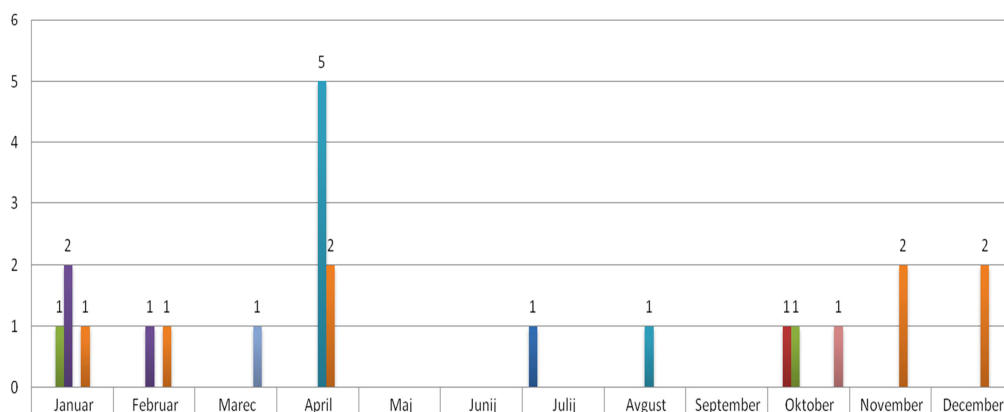

Število intervencij po vrsti dogodka

Število intervencij po mesecih

Število gasilcev in vozil po vrsti dogodka

Število intervencij po vrsti dogodka po posameznem mesecu

	Januar	Februar	Marec	April	Maj	Junij	Julij	Avgust	September	Oktober	November	December
Nesreče na vodi	0	0	0	0	0	0	1	0	0	0	0	0
Poplave	0	0	0	0	0	0	0	0	0	1	0	0
Požar na prometnih sredstvih	1	0	0	0	0	0	0	0	0	1	0	0
Požari v komunalnih in drugih zabojnikih	2	1	0	0	0	0	0	0	0	0	0	0
Požari v naravi oziroma na prostem	0	0	0	5	0	0	0	1	0	0	0	0
Požari v objektih	1	1	0	2	0	0	0	0	0	0	2	2
Prometna nesreča	0	0	1	0	0	0	0	0	0	0	0	0
Tehnična pomoč	0	0	0	0	0	0	0	0	0	1	0	0