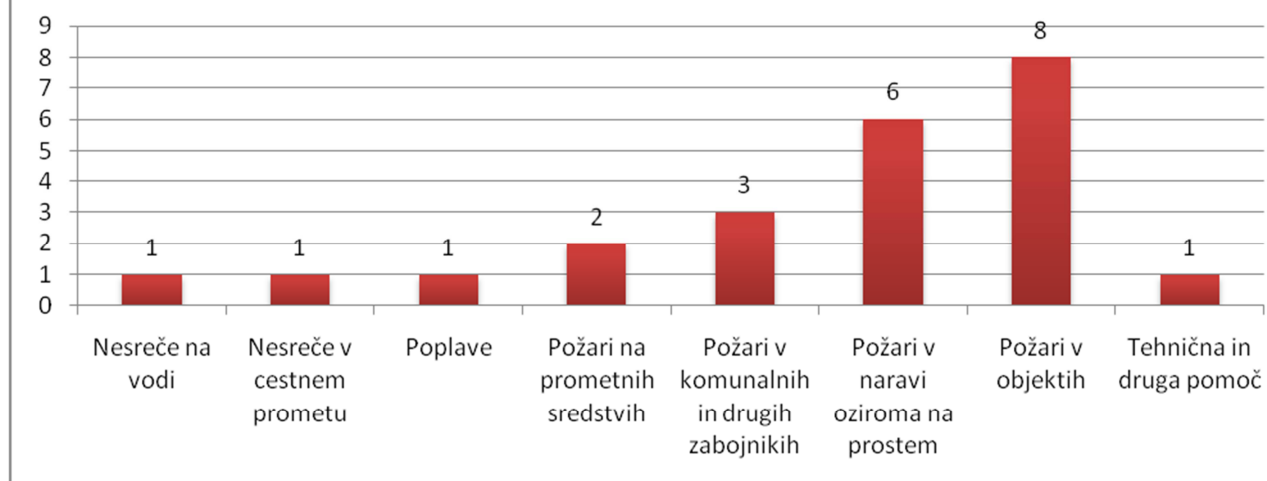

Število intervencij po vrsti dogodka